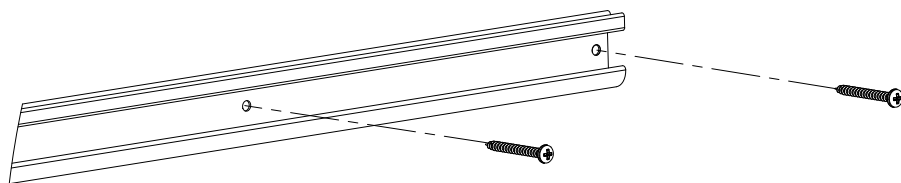

**BEAKTA**

Montering bör utföras av professionella montörer.  
 Kontrollera att de fästbeslag som används är avsedda  
 för väggkonstruktionen.  
 Max belastning/ sektion: **150 kg** (utspridd last)

**ATTENTION**