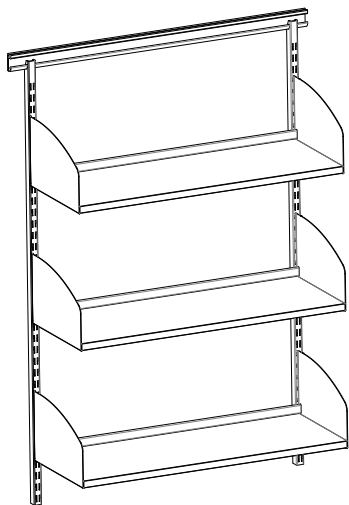

Hyllteknik Flexibelt hängsystem light
Hyllteknik Flexible Wallsystem light
Hyllteknik Flexibles Wand/Hängesystem light

HYLLTEKNIK

AB Hyllteknik Tel: +46(0) 472 10085
Box 132 Fax: +46(0) 472 13517
342 22 Alvesta www.hyllteknik.se
SWEDEN