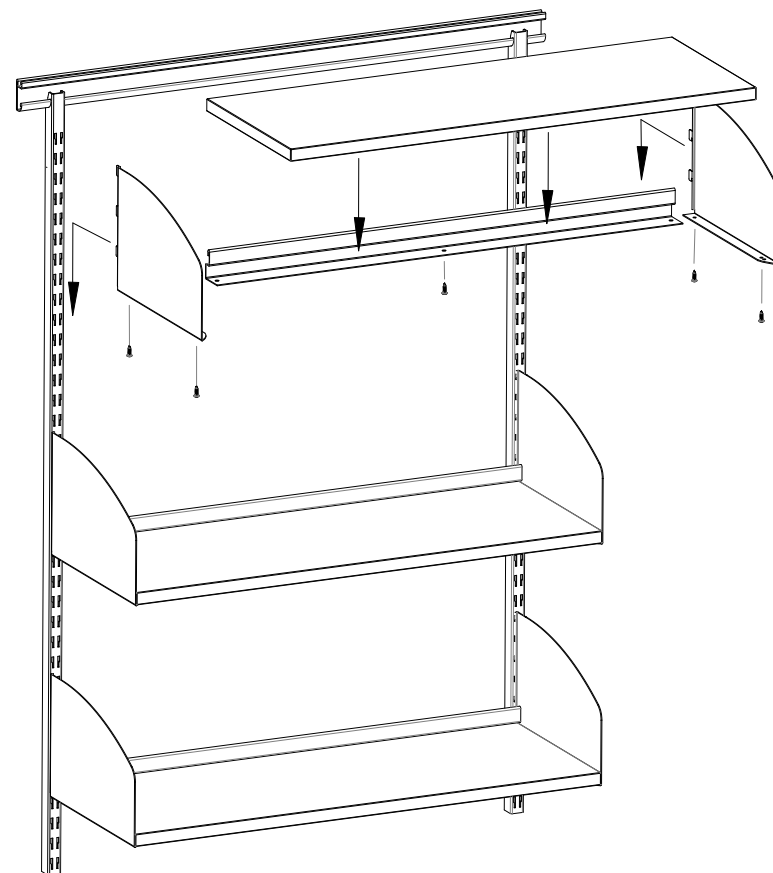

**BEAKTA**

Montering bör utföras av professionella montörer.  
 Kontrollera att de fästbeslag som används är avsedda  
 för väggkonstruktionen.  
 Max belastning/ sektion: **150 kg** (utspridd last)

**ATTENTION**