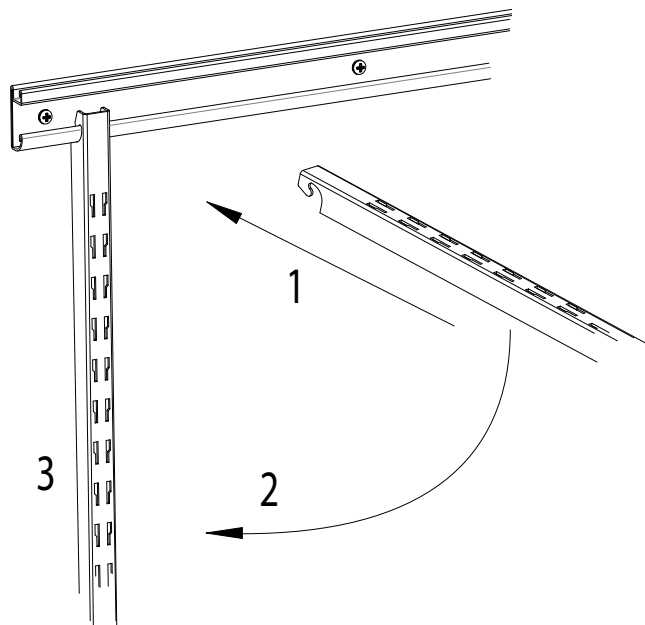

**BEAKTA**

Montering bör utföras av professionella montörer.  
 Kontrollera att de fästbeslag som används är avsedda  
 för väggkonstruktionen.  
 Max belastning/ sektion: **150 kg** (utspridd last)

**ATTENTION**